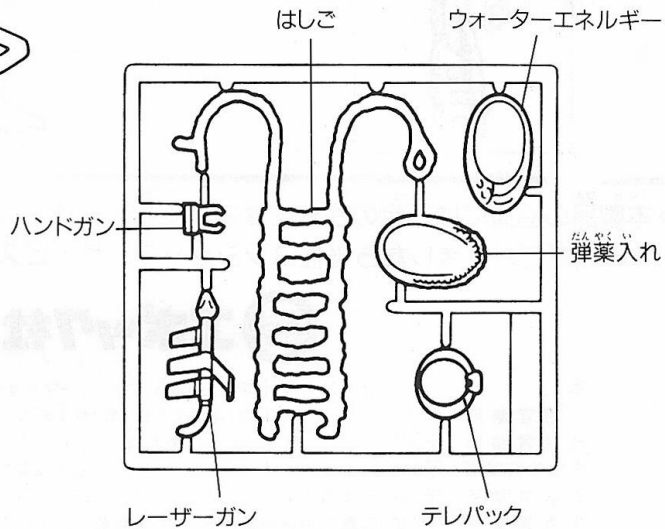

ダイノライダー プテロダクチルス

- フィギュア付(ラード)
- バトルアクセサリー付

お客様へ

- 部品を枠から離すときはきれいに切り離して下さい。
- とがった部分がありますのでご注意ください。
- 小さな部品がありますので、誤って飲み込まないようにご注意ください。

DINORIDERS PTERODACTYL

1 セット内容を確認して下さい。

〈注意〉
くちばしがとがっていますので、ご注意ください。

● 武器アクセサリー

2 か ず み きょうりゅう ぶぞう 下図をよく見ながら恐竜を武装させていきます。

3 ぶ き とつ かな フィギュアへの武器アクセサリーの取り付け方

レーザーガンとハンドガンをフィギュアの腕にはめます。ウォーターエネルギーと弾薬入れを左右の肩にはめます。テレパックを首にかけます。

はしごつか かなの使い方

※本製品の品質には万全の注意をはらって製造にあたってありますが、もしお気づきの点がございましたら当社コンシューマーサービス係までご連絡ください。