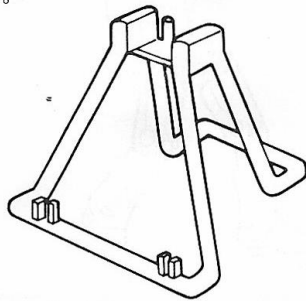

ダイノライダー プテロダクチルス

- フィギュア付(ラード)
- バトルアクセサリー付

お客様へ

- 部品を枠から離すときはきれいに切り離して下さい。
- とがった部分がありますのでご注意ください。
- 小さな部品がありますので、誤って飲み込まないようにご注意ください。

DINORIDERS PTERODACTYL

1 セット内容を確認して下さい。

〈注意〉
くちばしがとがっていますので、ご注意ください。

● 武器アクセサリー

2 か ず み きょうりゅう ぶぞう 下図をよく見ながら恐竜を武装させていきます。

3 ぶ き とつ かな フィギュアへの武器アクセサリーの取り付け方

レーザーガンとハンドガンをフィギュアの腕にはめます。ウォーターエネルギーと弾薬入れを左右の肩にはめます。テレパックを首にかけます。

はしごつか かなの使い方

※本製品の品質には万全の注意をはらって製造にあたってありますが、もしお気づきの点がございましたら当社コンシューマーサービス係までご連絡ください。