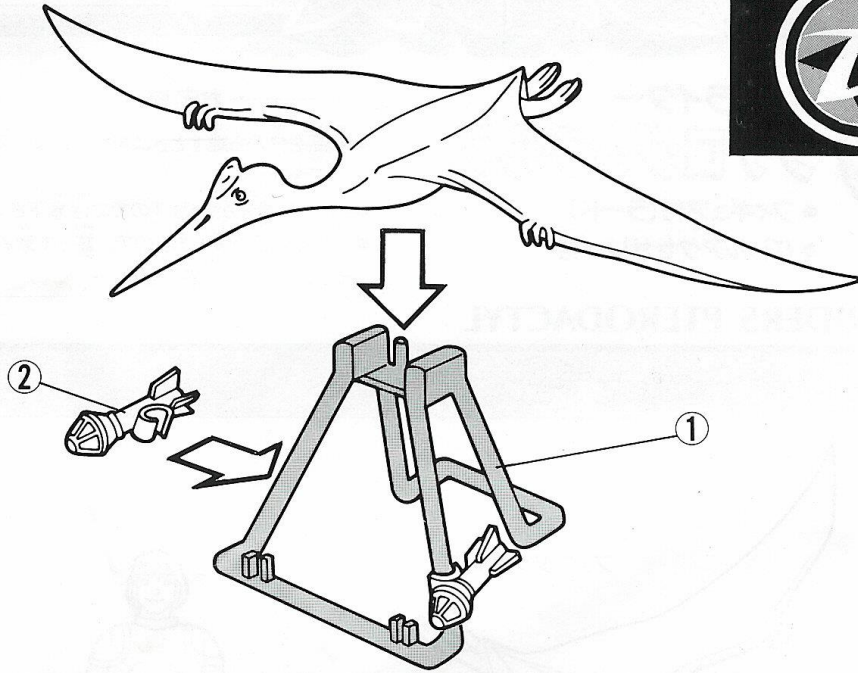

ダイノライダー プテロダクチルス

- フィギュア付(ラード)
- バトルアクセサリー付

お客様へ

- 部品を枠から離すときはきれいに切り離して下さい。
- とがった部分がありますのでご注意ください。
- 小さな部品がありますので、誤って飲み込まないようにご注意ください。

DINORIDERS PTERODACTYL

1 セット内容を確認して下さい。

〈注意〉
くちばしがとがっていますので、ご注意ください。

● 武器アクセサリー

2 か ず み きょうりゅう ぶぞう 下図をよく見ながら恐竜を武装させていきます。

3 ぶ き とつ かな フィギュアへの武器アクセサリーの取り付け方

レーザーガンとハンドガンをフィギュアの腕にはめます。ウォーターエネルギーと弾薬入れを左右の肩にはめます。テレパックを首にかけます。

はしごつか かなの使い方

※本製品の品質には万全の注意をはらって製造にあたってありますが、もしお気づきの点がございましたら当社コンシューマーサービス係までご連絡ください。